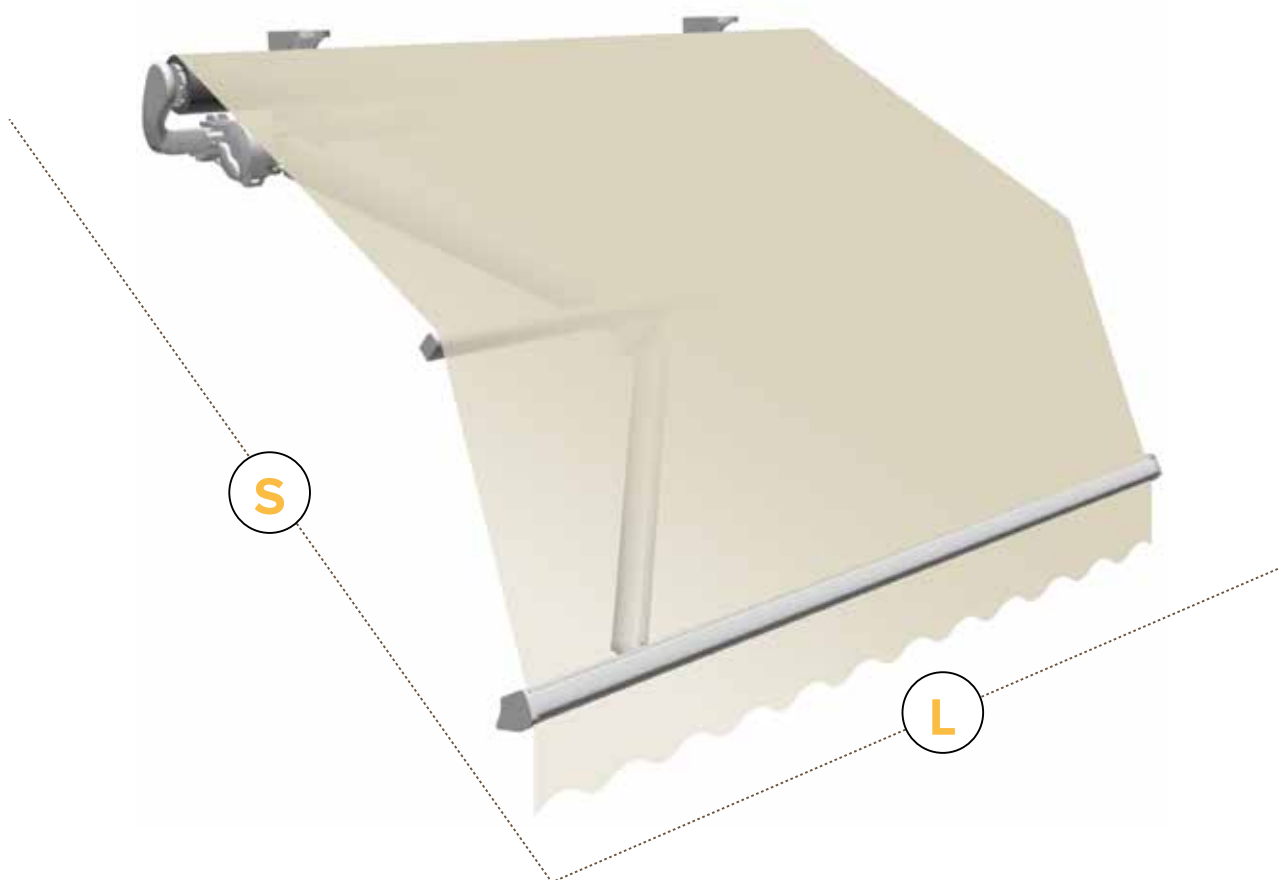

MISTRAL R86

BARRA QUADRA / SQUARE BAR
BARRE CARRÉE / VIERKANT-TRAGROHR

DIMENSIONI / DIMENSIONS
DIMENSIONS / ABMESSUNGEN

(L)

Larghezza / Width

Largeur / Breite:

256 >>> 600 cm.

(S)

Sporgenza

Projection

Avancée

Ausladung:

160 >>> 300 cm.