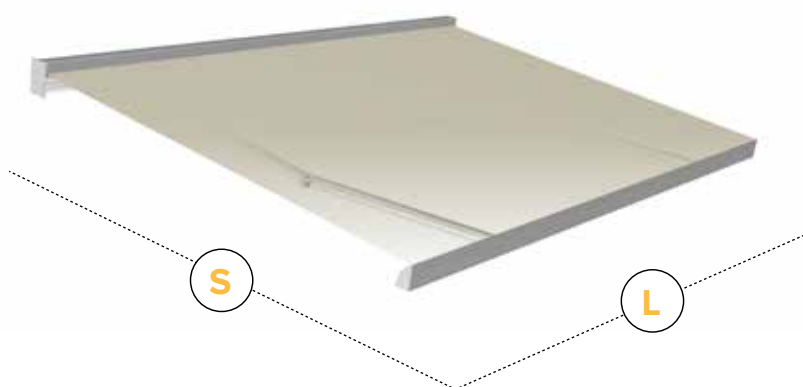

NEW
2018

STONE R95

CASSONATA TOTALE / TOTAL CASSETTE AWNING
STORE COFFRE / KASSETTENMARKISE

DIMENSIONI / DIMENSIONS / DIMENSIONS / ABMESSUNGEN

—

(L)

Larghezza / Width
Largeur / Breite:

400 >>> 800 cm.