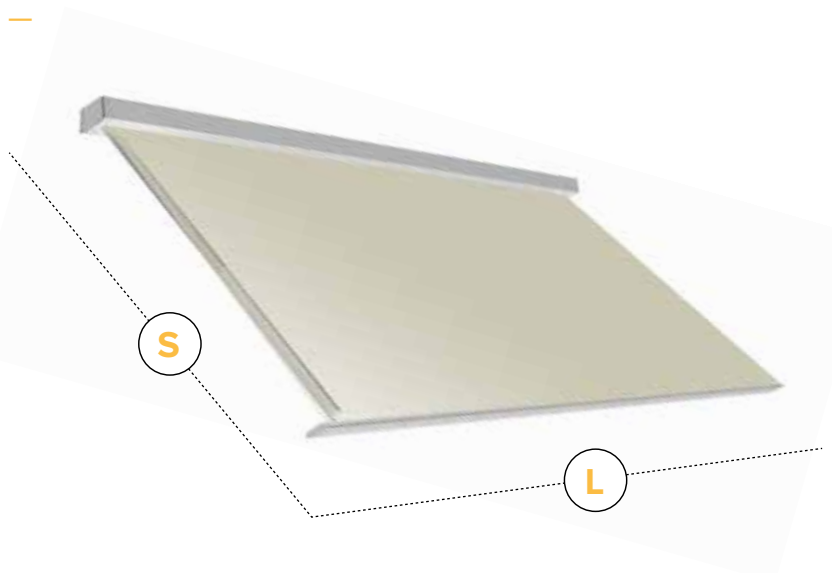

DIMENSIONI / DIMENSIONS / DIMENSIONS / ABMESSUNGEN

—

(L)

Larghezza / Width
Largeur / Breite:

200 >>> 500 cm.

(S)

Sporgenza / Projection
Avancée / Ausladung:

160 >>> 240 cm.