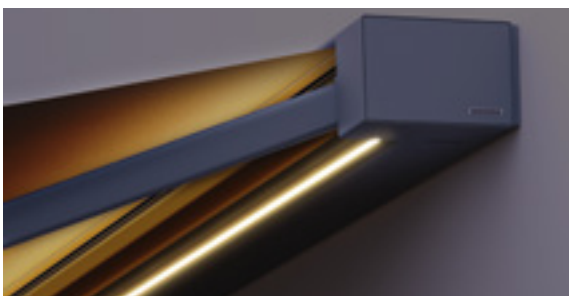

G60 H60 550 580 K60 K50 K70

Integrierte, dimmbare LED-Beleuchtung

Die integrierte LED-Beleuchtung in Ausfallprofil und/oder der Kassette ist dank WMS Dimmer individuell regulierbar. Von hellem Licht bis hin zu einer stimmungsvollen Ambientebeleuchtung sind alle Lichtvarianten für gemütliche Sommerabende möglich.